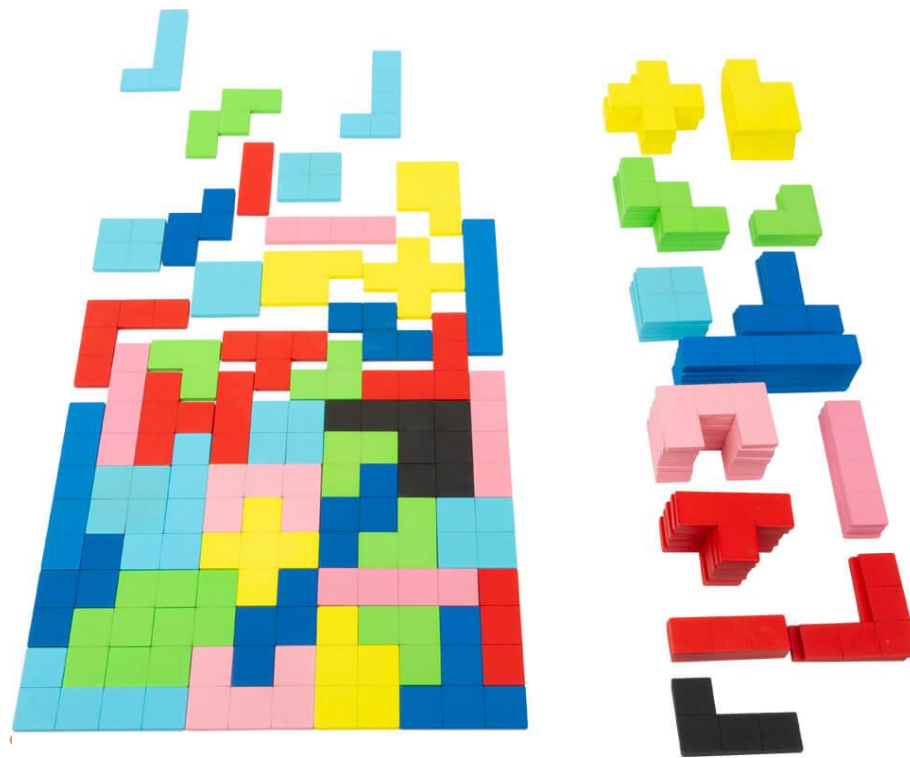

la più grande ca. Ø ca. 5 cm,

la più piccola: Ø ca. 1,5

Cod. 11620 – Offerta minima

16 euro

CALCETTO A SOFFIO

ca. 36 x 24 x 7,5 cm

**Cod. 6409 – Offerta
minima 22 euro**

SET 20 GIOCHI CLASSICI

Ca. 36 x 36 x 7 cm

**Cod. 11753 – Offerta
minima 48 euro**

SET TANGRAM

250 pezzi

**Cod. 11691 – Offerta
minima 28 euro**

PUZZLE IN LEGNO FORME GEOMETRICHE

114 pezzi

**Cod. 11403 – Offerta
minima 17 euro**

DOMINO

Tessera del domino ca.
4,5 x 2 – 480 Tessere

**Cod. 11402 – Offerta
minima 35 euro**

BILIARDO DA TAVOLO

ca. 70 x 36 x 23 cm

**Cod. 6706 – Offerta
minima 50 euro**

LABIRINTO DELLE BIGLIE

ca. 22 x 21 x 5,5 cm