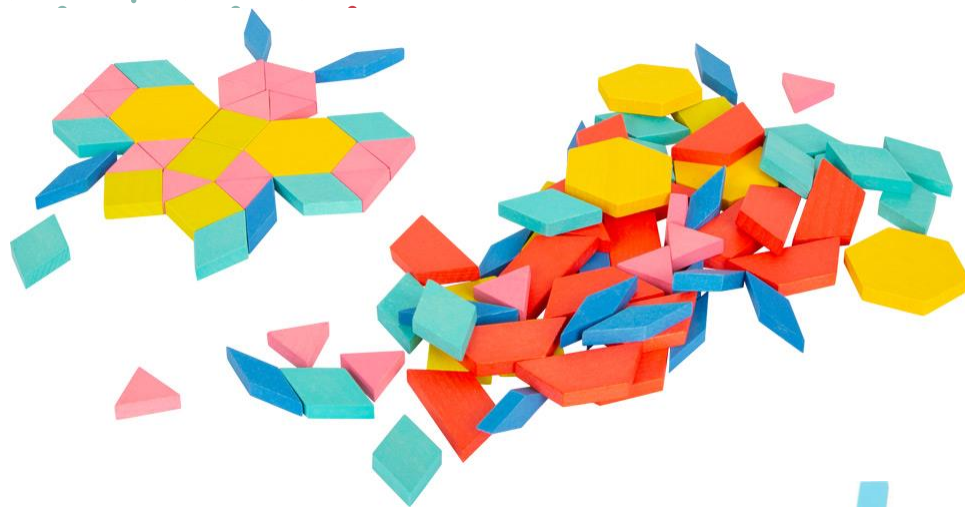

SET TANGRAM

250 pezzi

**Cod. 11691 – Offerta
minima 28 euro**