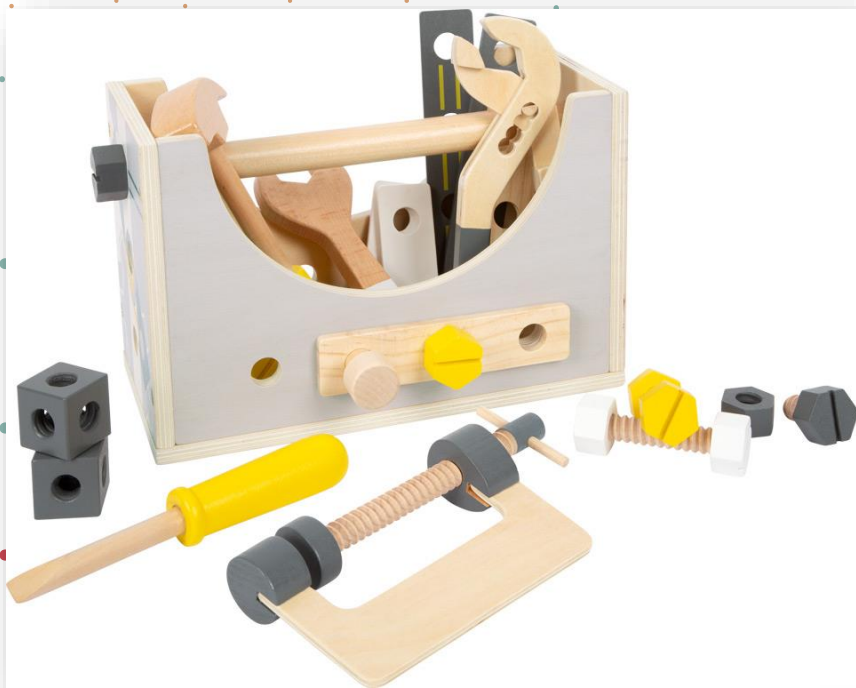

**MECCANICI, POMPIERI,
DOTTORI & CO**

VALIGETTA DEL VETERINARIO

valigetta ca. 19 x 14 x 7
cm, siringa circa 11 x 4 x
2 cm

**Cod. 10864 – Offerta
minima 20 euro**

SET DOTTORE

camice da dottore di taglia
110 cm, termometro clinico
ca. 13,5 x 6 x 3,5 cm

**Cod. 12225 – Offerta minima
20 euro**

CINTURA CON ATTREZZI

cintura ca. 56 x 14 cm

**Cod. 11587 – Offerta
minima 17 euro**

BANCO DA LAVORO COMPATTO

ca. 45 x 28 x 52 cm, altezza
da terra al piano di lavoro
ca. 30 cm

**Cod. 11376 – Offerta minima
50 euro**

CASSETTA DEGLI ATTREZZI

cassetta degli attrezzi ca. 24,5
x 12 x 16 cm, martello ca. 8 x
2,5 x 18 cm

**Cod. 11809 – Offerta
minima 30 euro**

VALIGETTA DEGLI ATTREZZI

valigetta ca. 29 x 21 x 7 cm,
martello ca. 25 x 8 x 2,5 cm

**Cod. 2479 – Offerta
minima 25 euro**

ZAINO DEI POMPIERI

zaino ca. 26 x 16 x 36 cm,
ascia ca. 20 x 13 x 2 cm

**Cod. 12361 – Offerta
minima 45 euro**