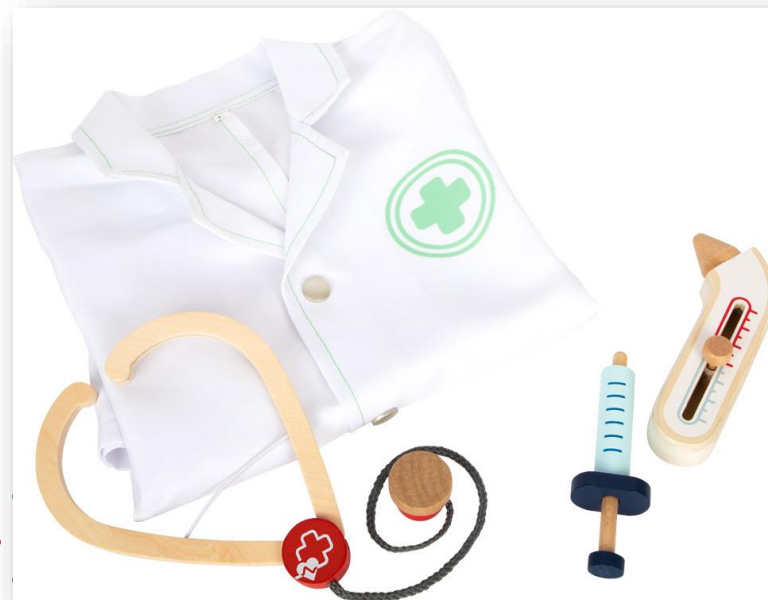

SET DOTTORE

camice da dottore di taglia
110 cm, termometro clinico
ca. 13,5 x 6 x 3,5 cm

**Cod. 12225 – Offerta minima
20 euro**