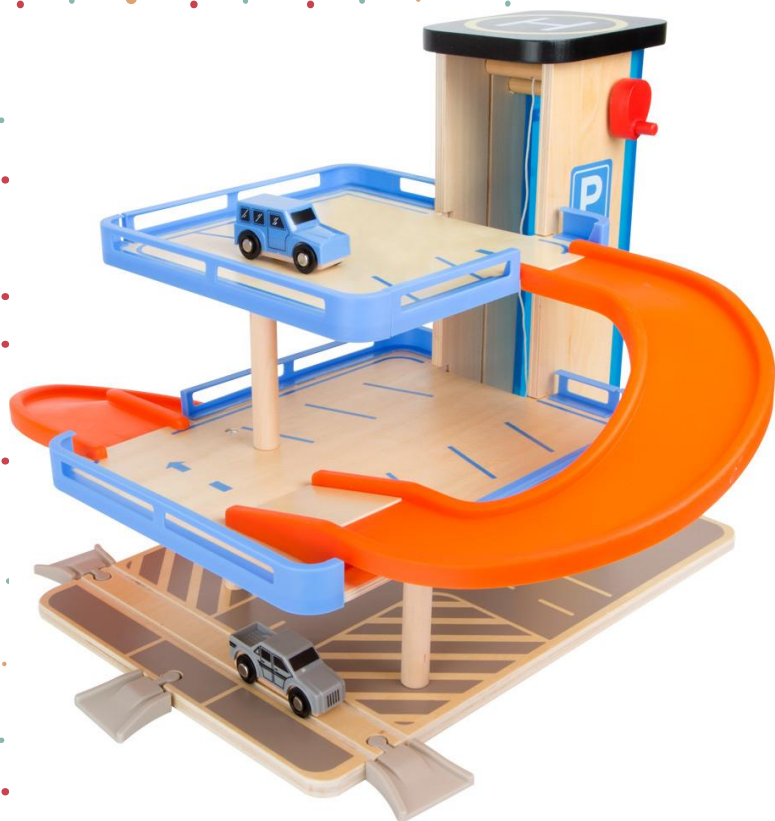

MONDI IN MINIATURA

MONDO MOTORI

PARCHEGGIO TRE PIANI CON ASCENSORE

Ca. 30 x 45 x 39 cm, auto
comprese ca. 8 x 3 x 4 cm

**Cod. 10343 – Offerta
minima 55 euro**

SET CARTELLI STRADALI

Ca. 5 x 3,5 x 10 cm – 18 pezzi

**Cod. 7064 – Offerta minima
15 euro**

TIR CON RIMORCHIO

Ca. 38 x 8 x 13 cm – il piano superiore si abbassa per far scendere le auto,
4 auto comprese

Cod. 11510 – Offerta minima 22 euro

AUTOCARRO DUE PIANI

Ca. 33 x 9 x 14 cm – 4 auto
incluse

**Cod. 11182 – Offerta
minima 25 euro**

12287

12228

11075

VEICOLI IN LEGNO
Ca. 13 x 7 x 10 cm
Offerta minima 10 euro

12286

11077

FATTORIA

Ca. 32 x 24 x 25 cm

**Cod. 8555 - Offerta
minima euro 42**

SCUDERIA

Ca. 44x 30 x 23 cm, il tetto si
apre per mettere i cavalli nei
box

**Cod. 11869 - Offerta minima
euro 43**

**TRATTORE CON
PERSONAGGI**
Ca. 19x9,5x10 cm