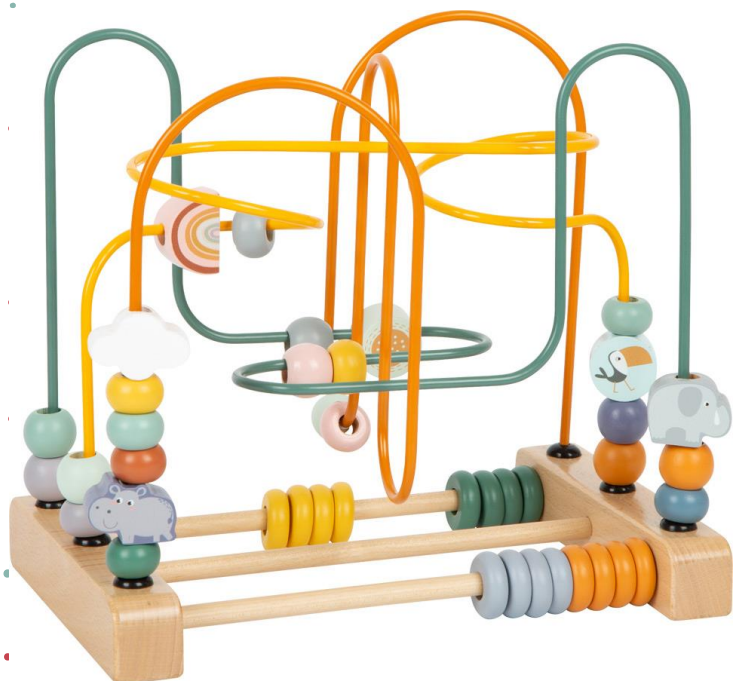

COSTRUZIONI SAFARI

Cubi ca. 3 x 3 x 3 cm,
rettangoli ca. 6 x 3 x
1,5 cm

**Cod. 11699 – Offerta
minima 16 euro**

PERCORSI SAFARI

ca. 22 x 14 x 20 cm

**Cod. 11956 – Offerta
minima 20 euro**