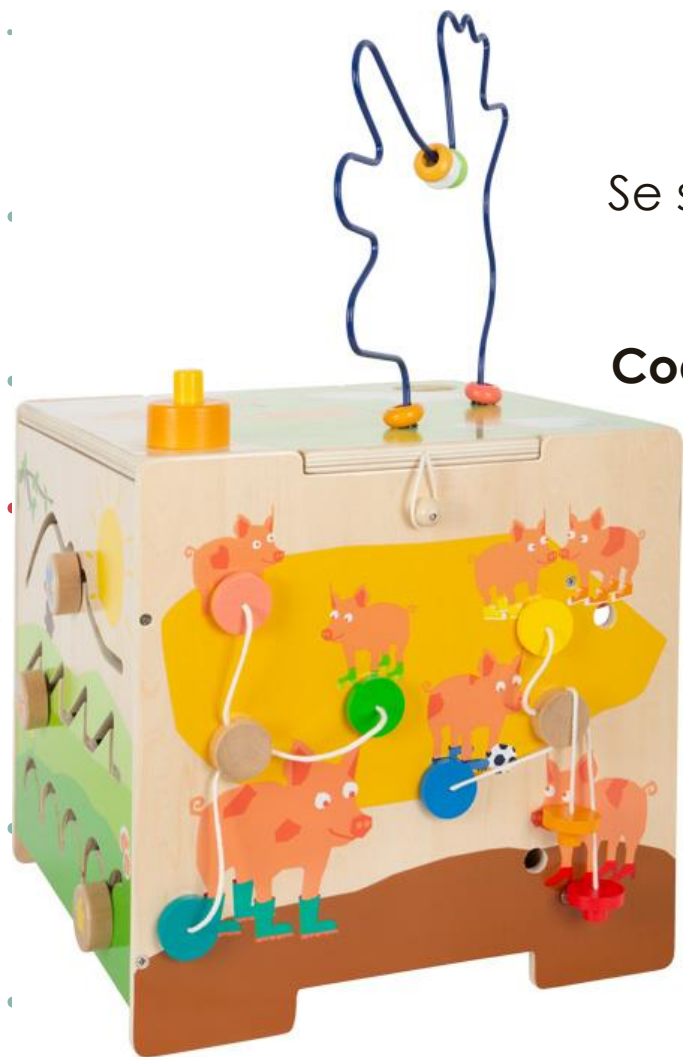

**Cod. 6766 – Offerta
minima 25 euro**

ABACO ARCOBALENO

ca. 27 x 6 x 22 cm

**Cod. 11965 – Offerta
minima 15 euro**

CASSETTA INCASTRI

ca. 20 x 16 x 15 cm

**Cod. 10315 – Offerta
minima 24 euro**

CASSETTA DELLE CHIUSURE

ca. 20 x 12 x 14 cm

Cod. 3113 – Offerta minima 35 euro

TAVOLETTA MOTRICITA'

ca. 24 x 15 x 7,5 cm

**Cod. 12289 – Offerta
minima 15 euro**

SET MOTRICITA'

animale da tirare ca. 14 x 6 x 17
cm, altezza cilindro con formine
ca. 10 cm, Ø ca. 12 cm

**Cod. 11106 – Offerta minima 24
euro**

CUBO MOTRICITA'

ca. 42 x 37 x 62 cm

Se si capovolge il coperchio diventa
uno sgabello

Cod. 11733 – Offerta minima 55 euro

PERCORSO MOTRICITA'

altezza ca. 13 cm, Ø
ca. 9 cm