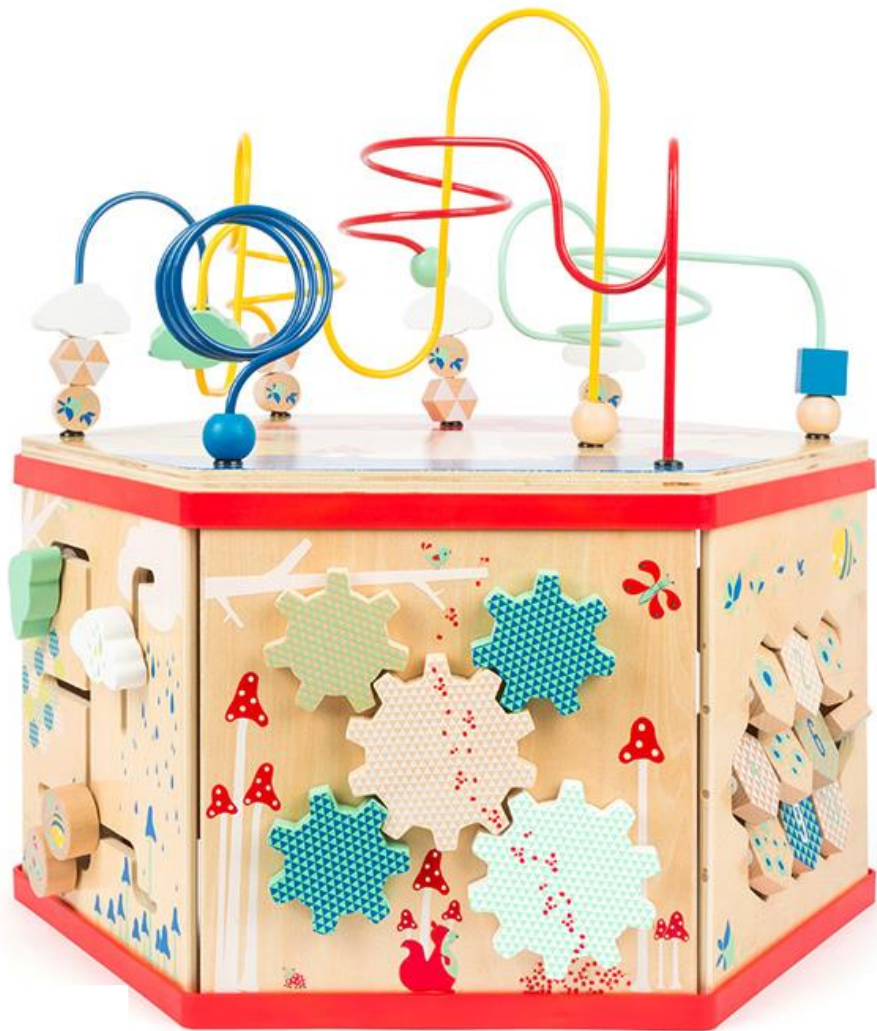

Cod. 11470 – Offerta minima 20 euro

TRENO CON MACCHININE

ca. 48 x 7 x 12 cm

Cod. 7006 – Offerta minima 20 euro

CAVALCABILE OFFICINA
ca. 48 x 36 x 34 cm, altezza
seduta 21 cm, portata
massima ca. 25 kg
**Cod. 1595 – Offerta minima 69
euro**

CUBO MOTRICITA'
Cubo ca. 20 x 20 x 36 cm

**Cod. 5886 – Offerta minima 38
euro**

PALESTRA MOTRICITA' XL

Esagono ca. 46 x 40 x 48 cm

Cod. 11051 – Offerta minima 95 euro

TROTTOLA RETRO'

Altezza ca. 23 cm, Ø ca. 22 cm