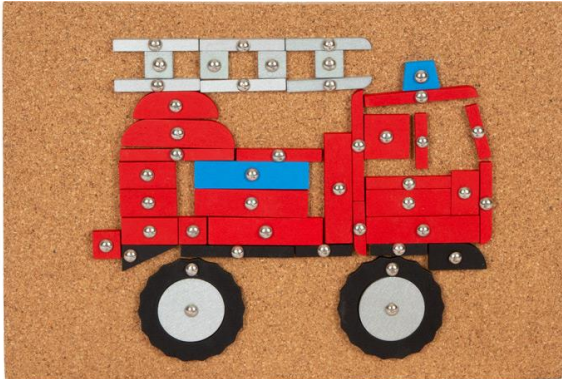

COSTRUIRE E CREARE

VALIGETTA ATTREZZI VERI

Cod. 2241 – Offerta minima 48 euro

BANCO DA LAVORO VERO
Ca. 72x44x93cm, h lavoro 60-70 cm
10 attrezzi inclusi

**Cod. 10839 – Offerta minima
160 euro**

**CINTURA XL UTENSILI
VERI A MISURA DI
BAMBINO**

**Cod. 11798 – Offerta
minima 39 euro**

**CINTURA UTENSILI VERI
A MISURA DI BAMBINO**

**Cod. 11797 – Offerta
minima 28 euro**

Cod. 12360
Off. Min.
25 euro

Cod. 12359
Off. Min.
22 euro

**COSTRUZIONI
 MARTELLETO**

Ca. 30X21 base
 sughero,
 piastrelle legno,
 chiodini e
 sagome

Cod. 10228
Off. Min.
18 euro

Cod. 12358
Off. Min.
22 euro

Cod.
10226

Cod.
11573

COSTRUZIONI MARTELLETO

Ca. 30X21 base sughero,
piastrelle legno, chiodini e
sagome