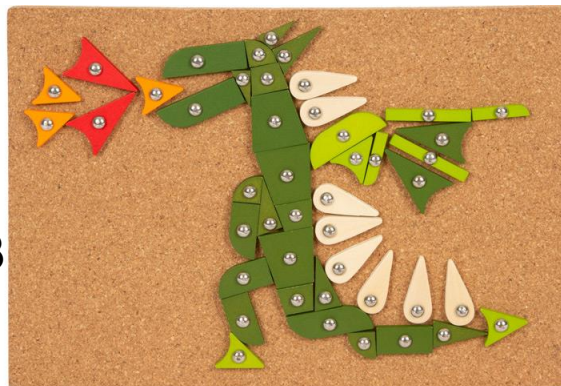

COSTRUIRE E CREARE

VALIGETTA ATTREZZI VERI

Cod. 2241 – Offerta minima 48 euro

BANCO DA LAVORO VERO
Ca. 72x44x93cm, h lavoro 60-70 cm
10 attrezzi inclusi

**Cod. 10839 – Offerta minima
160 euro**

**CINTURA XL UTENSILI
VERI A MISURA DI
BAMBINO**

**Cod. 11798 – Offerta
minima 39 euro**

**CINTURA UTENSILI VERI
A MISURA DI BAMBINO**

**Cod. 11797 – Offerta
minima 28 euro**

Cod. 12360
Off. Min.
25 euro

Cod. 12359
Off. Min.
22 euro

**COSTRUZIONI
 MARTELLETO**

Ca. 30X21 base
 sughero,
 piastrelle legno,
 chiodini e
 sagome

Cod. 10228
Off. Min.
18 euro

Cod. 12358
Off. Min.
22 euro

Cod.
10226

Cod.
11573

COSTRUZIONI MARTELLETO

Ca. 30X21 base sughero,
piastrelle legno, chiodini e
sagome