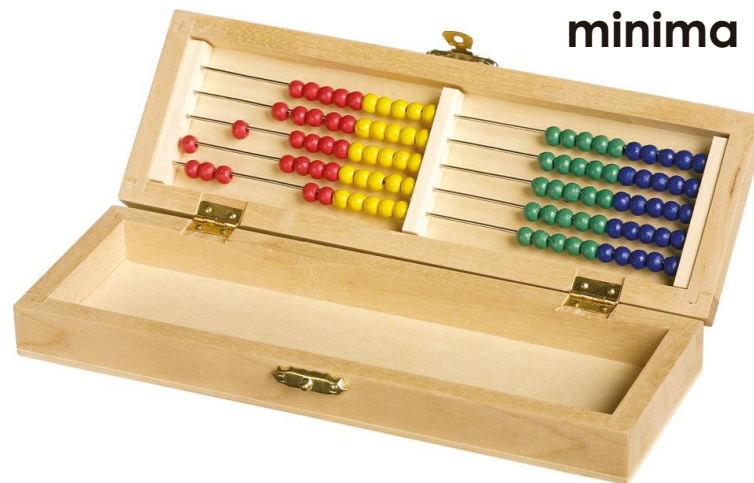

196 pezzi

**Cod. 11726 – offerta minima
10 euro**

FIORI INCASTRO
Ø ca. 5 cm – 240 pezzi

**Cod. 10415 – Offerta
minima 19 euro**

**ASTUCCIO CON
ABACO**
ca. 22 x 7 x 3 cm

**Cod. 1689 – Offerta
minima 10 euro**